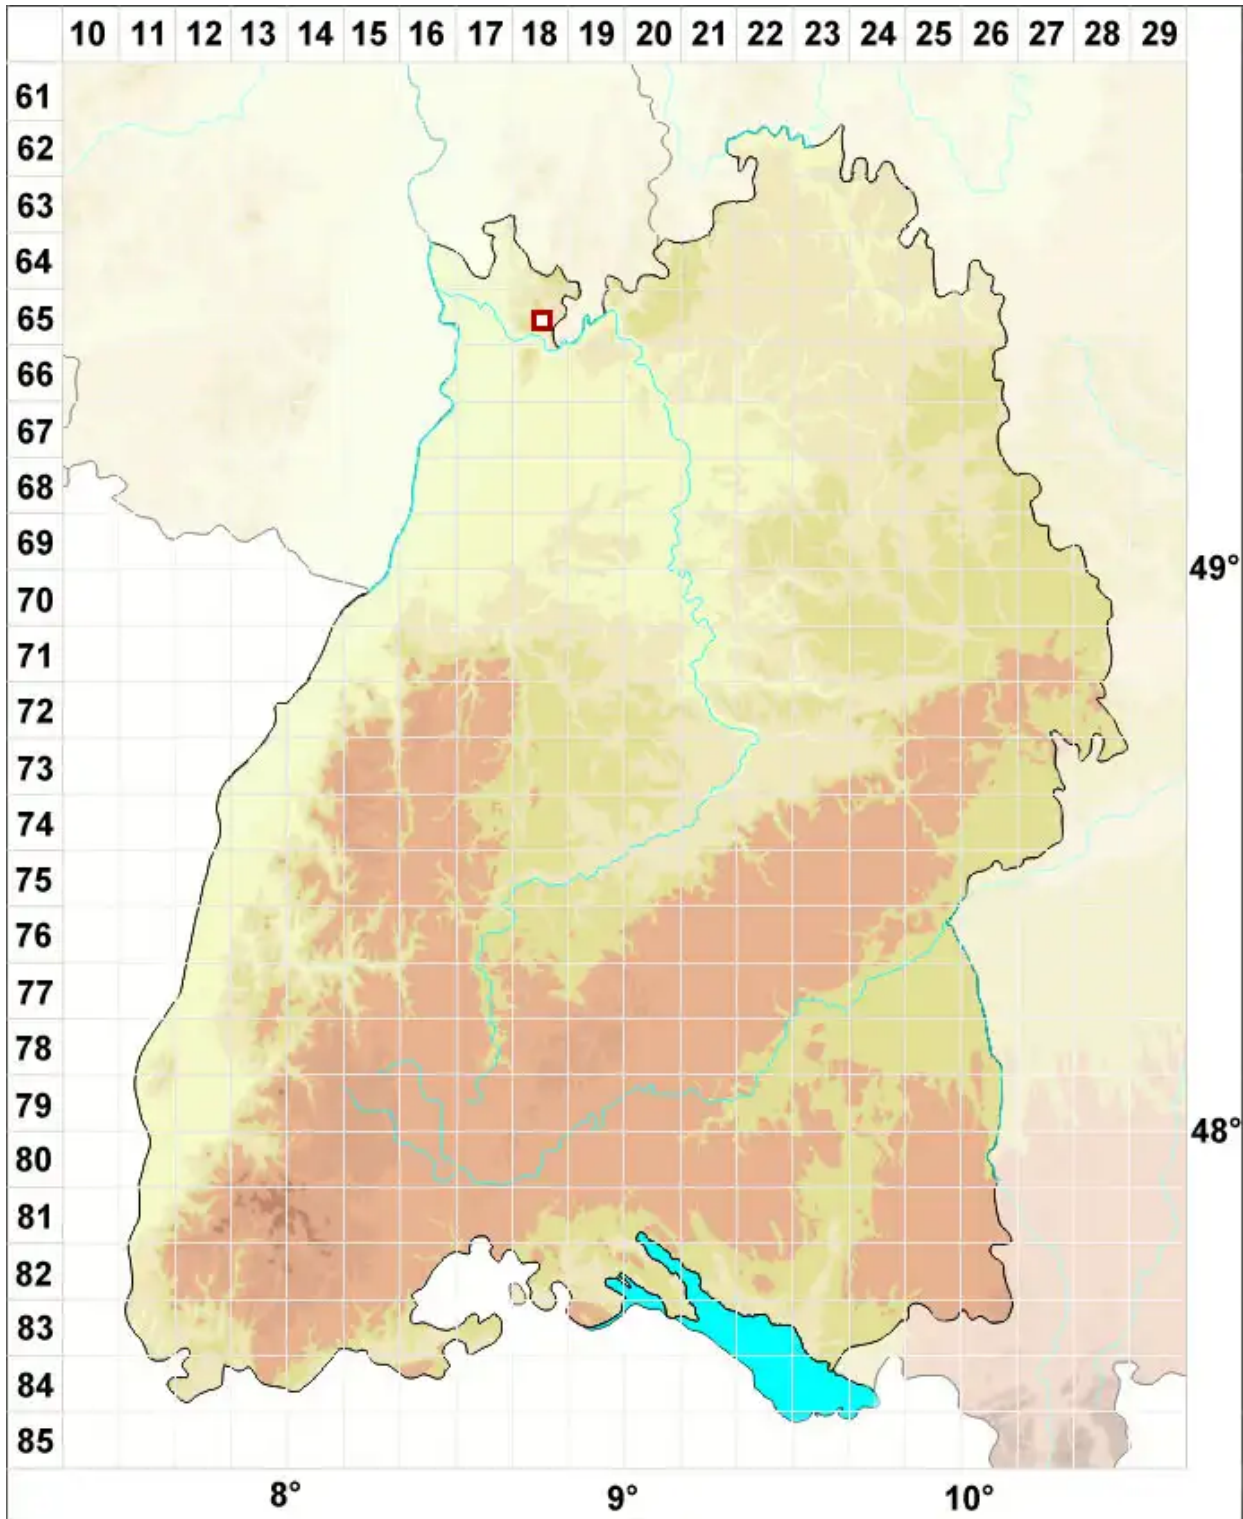

# Acarospora impressula Th. Fr.

Eingedrückte Kleinsporflechte

Legende:

**Symbole:**  
Ausgefülltes Symbol:  
Zeitraum von 1980 bis heute (Aktuelle Angabe)  
Leeres Symbol:  
Zeitraum vor 1980 (Altangabe)  
Quadrat: Herbarbeleg