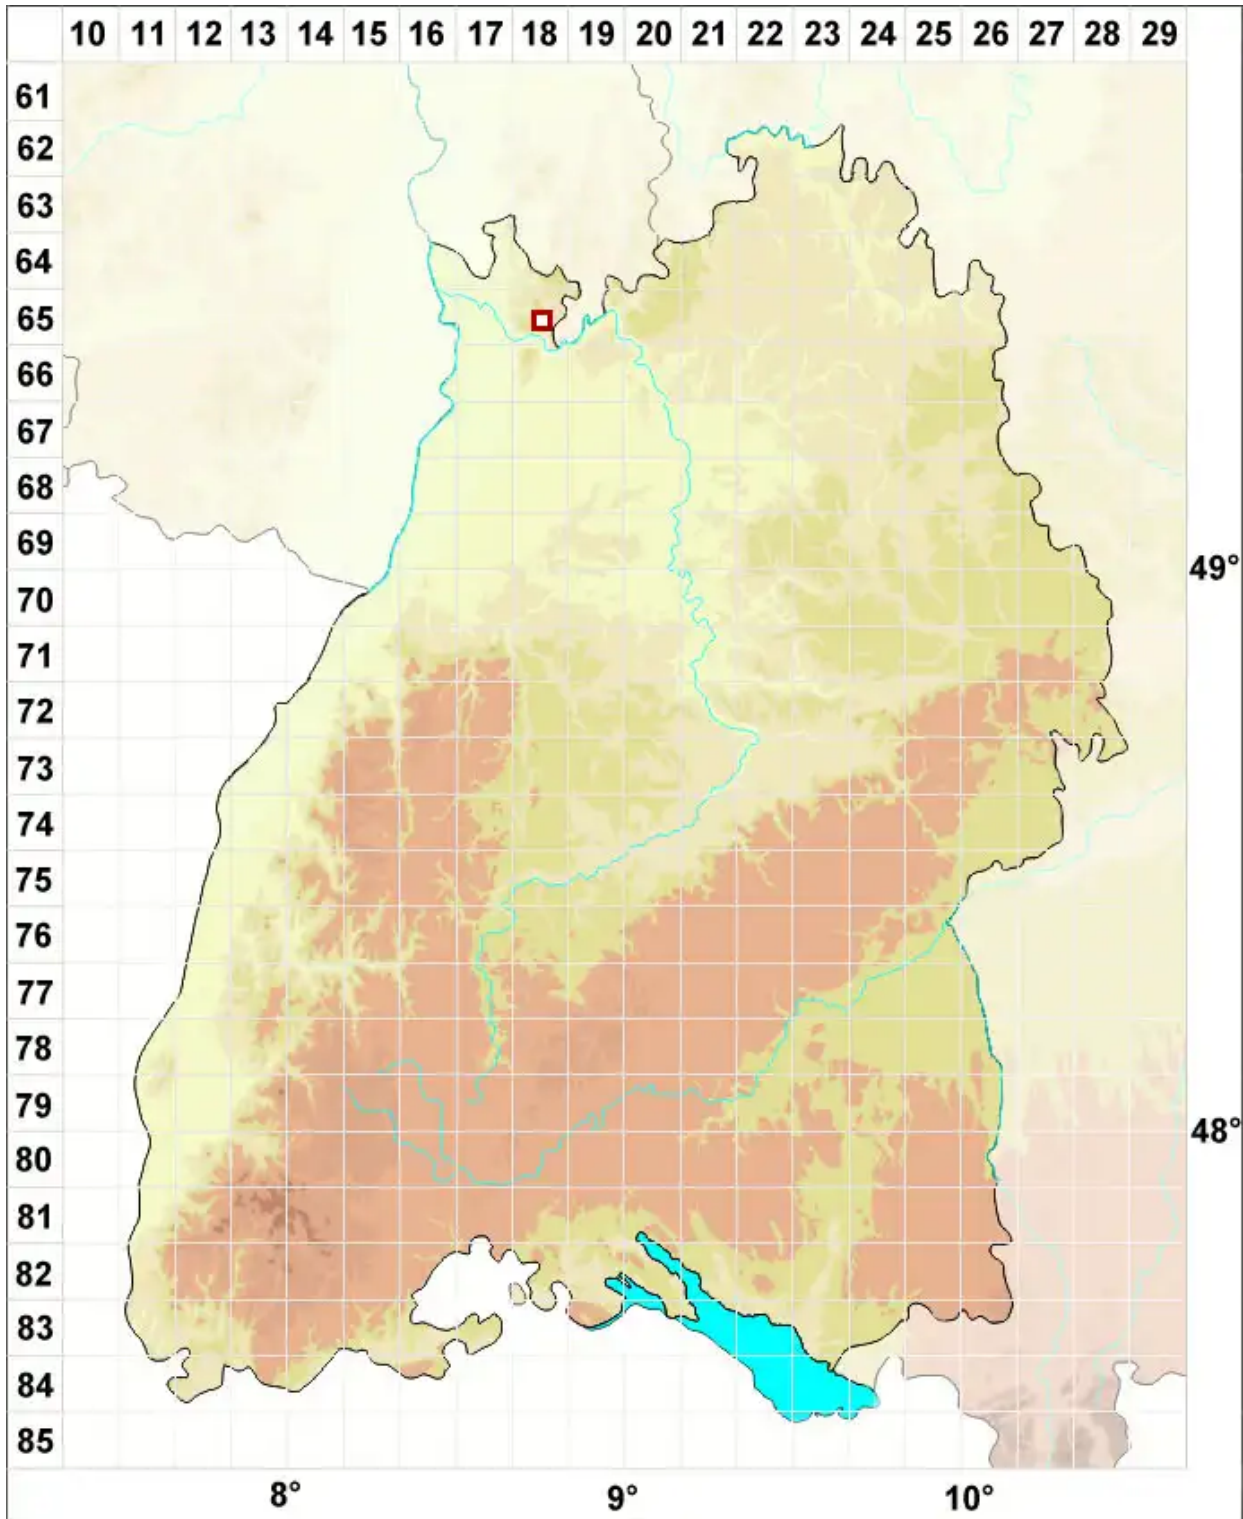

Acarospora impressula Th. Fr.

Eingedrückte Kleinsporflechte

Legende:

- Symbole:**
- Ausgefülltes Symbol:
Zeitraum von 1980 bis heute (Aktuelle Angabe)
 - Leeres Symbol:
Zeitraum vor 1980 (Altangabe)
 - Quadrat: Herbarbeleg