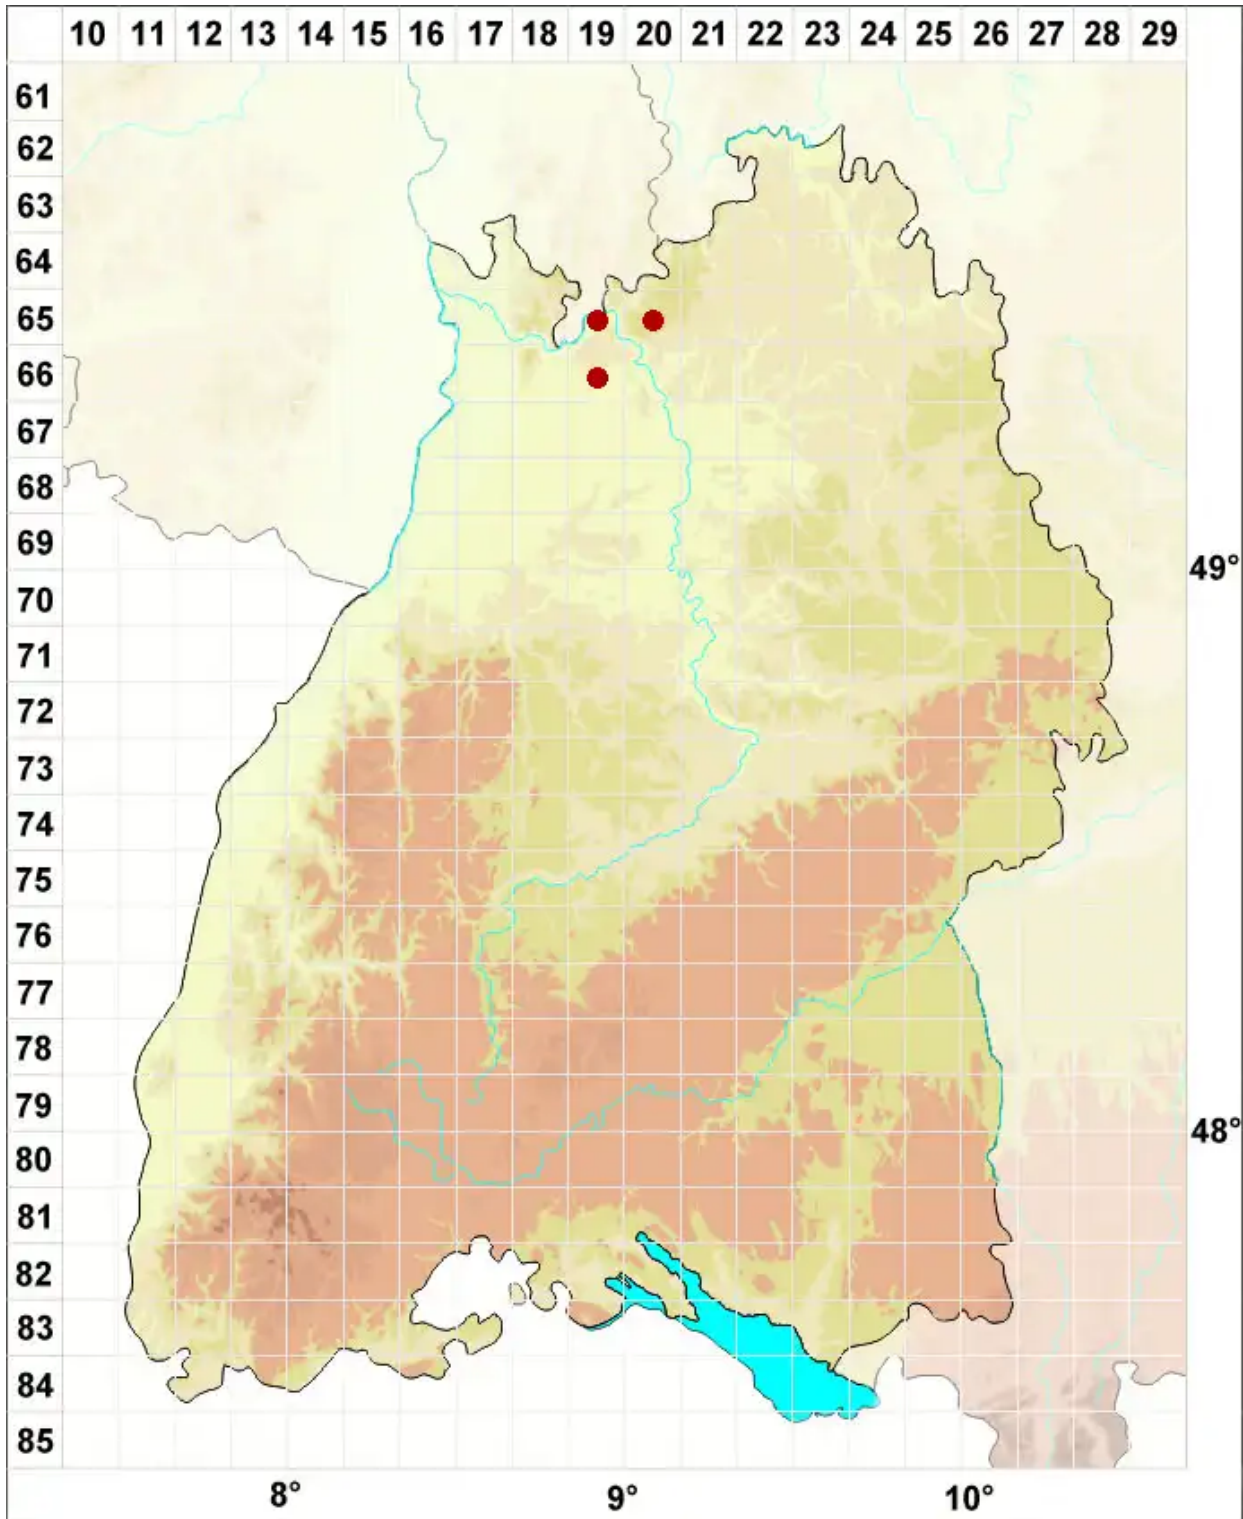

Absconditella delutula (Nyl.) Coppins & H. Kilius

Stein-Wachsflechte

Legende:

- Symbole:**
- Ausgefülltes Symbol:
Zeitraum von 1980 bis heute (Aktuelle Angabe)
 - Leeres Symbol:
Zeitraum vor 1980 (Altangabe)
 - Quadrat: Herbarbeleg