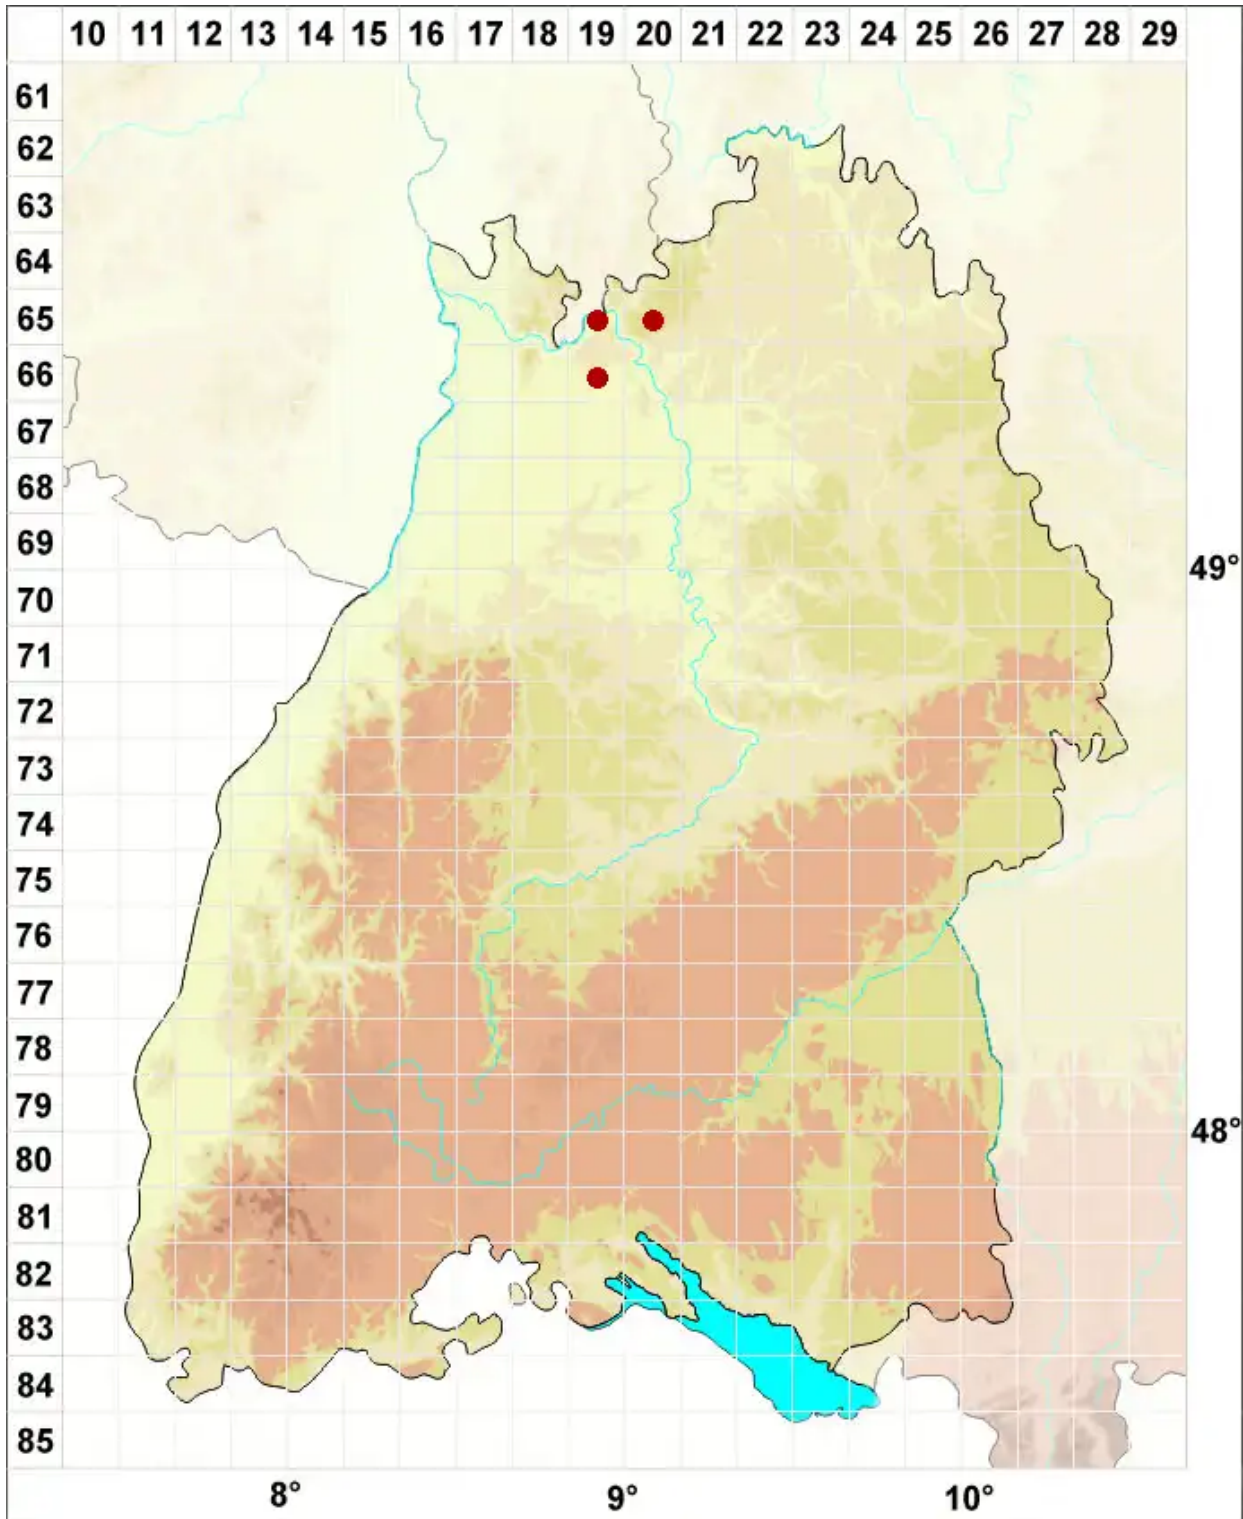

Absconditella delutula (Nyl.) Coppins & H. Kilius

Stein-Wachsflechte

Legende:

Symbole:
Ausgefülltes Symbol:
Zeitraum von 1980 bis heute (Aktuelle Angabe)
Leeres Symbol:
Zeitraum vor 1980 (Altangabe)
Quadrat: Herbarbeleg