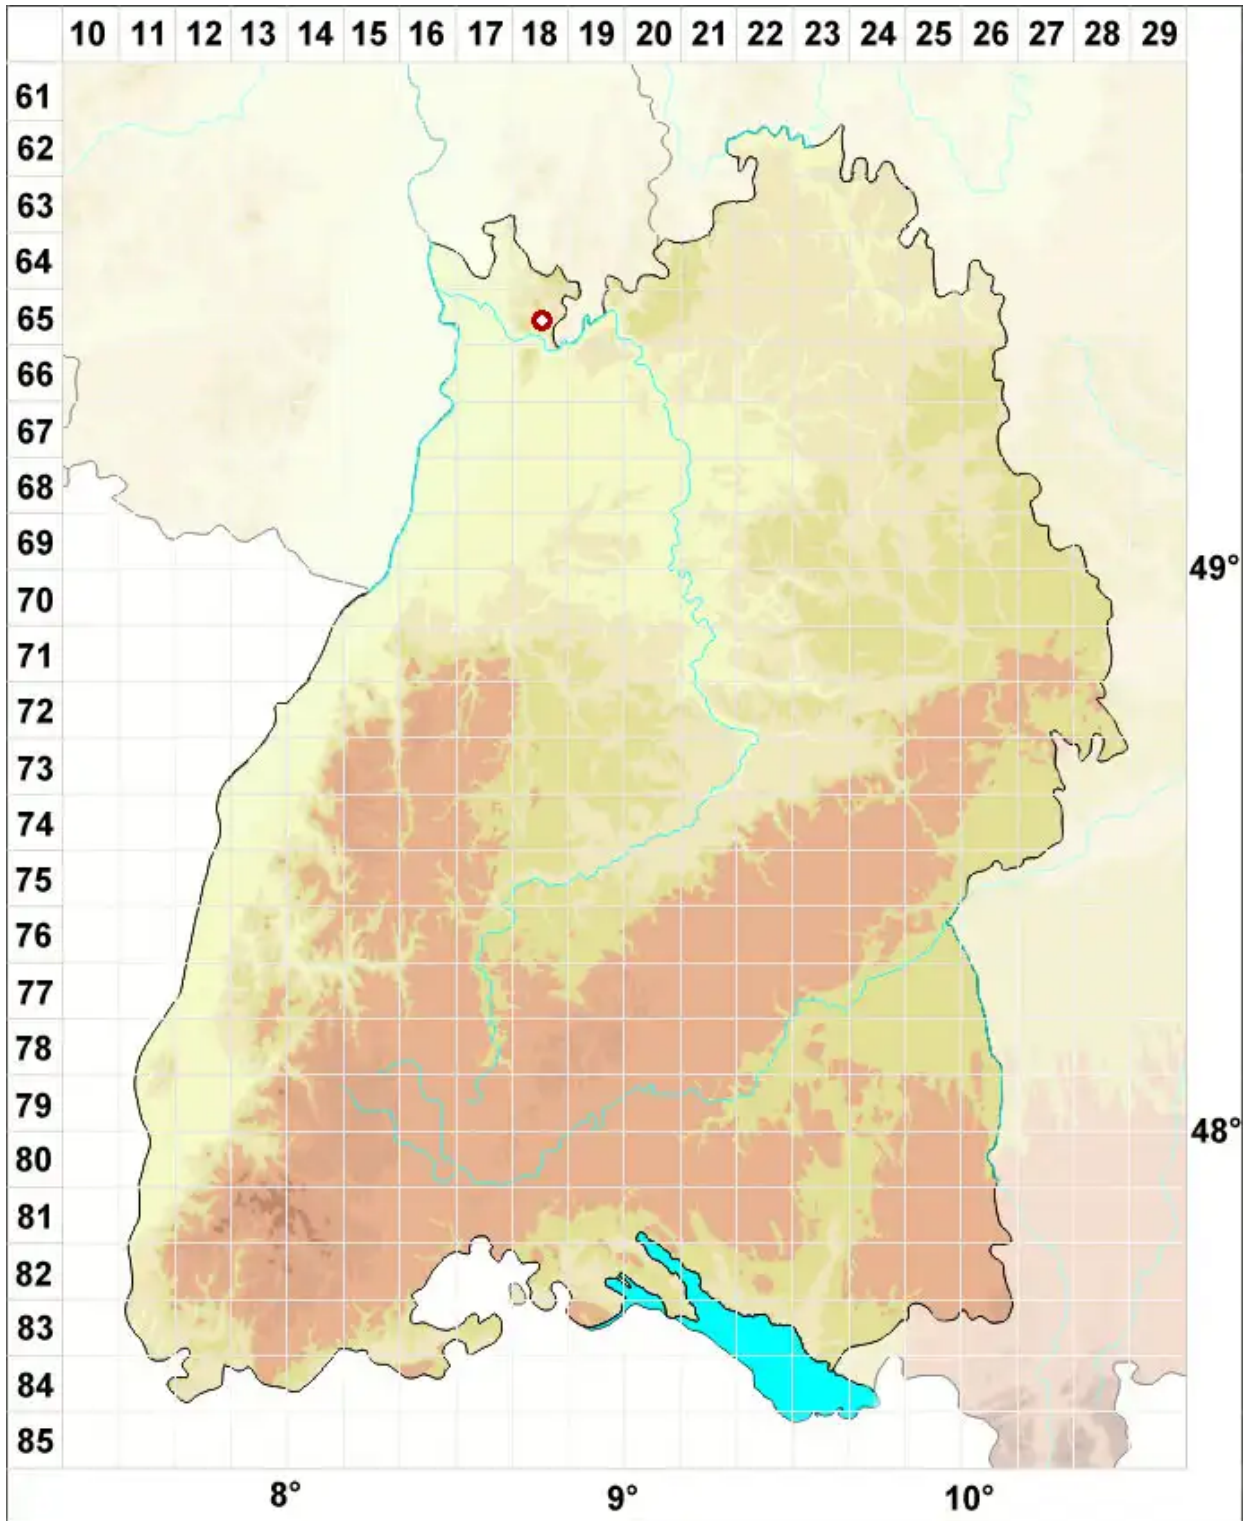

Abrothallus usneae Stein

Legende:

- Symbole:**
- Ausgefülltes Symbol:
Zeitraum von 1980 bis heute (Aktuelle Angabe)
 - Leeres Symbol:
Zeitraum vor 1980 (Altangabe)
 - Quadrat: Herbarbeleg