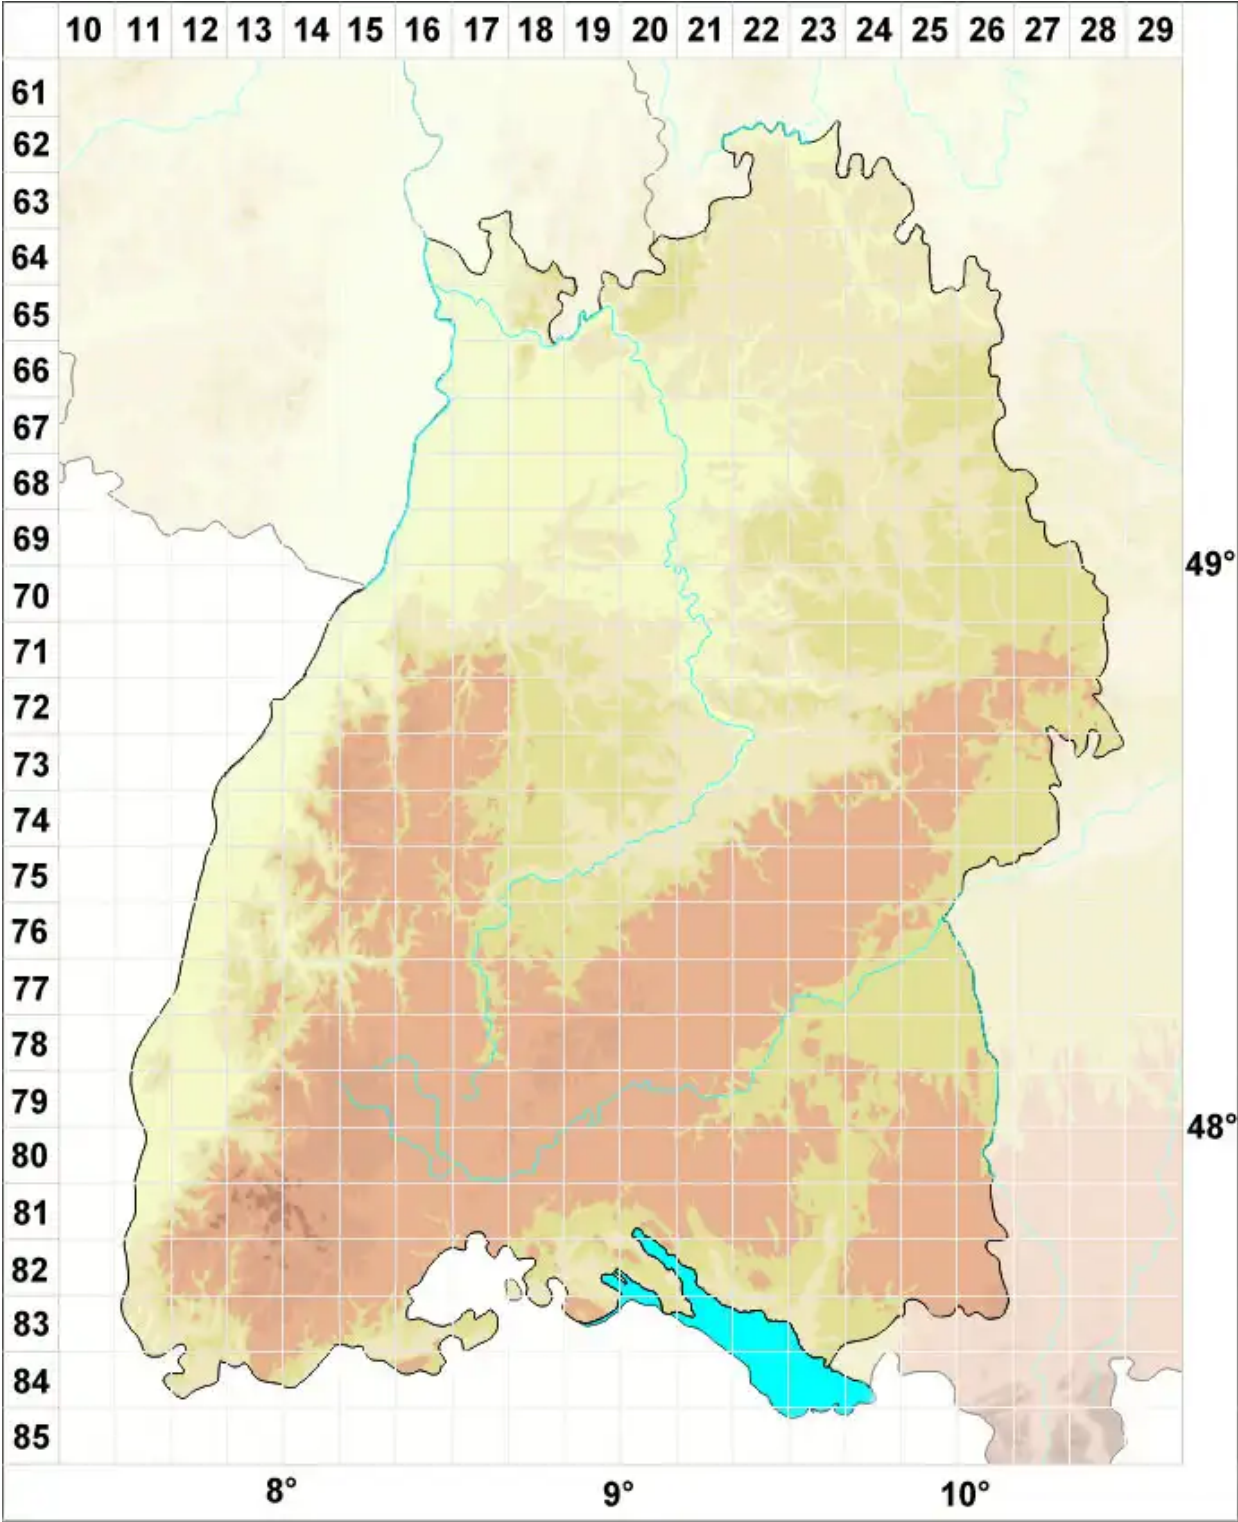

# Abrothallus peyritschii (Stein) Kotte

Legende:

- Symbole:**
- Ausgefülltes Symbol:  
Zeitraum von 1980 bis heute (Aktuelle Angabe)
  - Leeres Symbol:  
Zeitraum vor 1980 (Altangabe)
  - Quadrat: Herbarbeleg