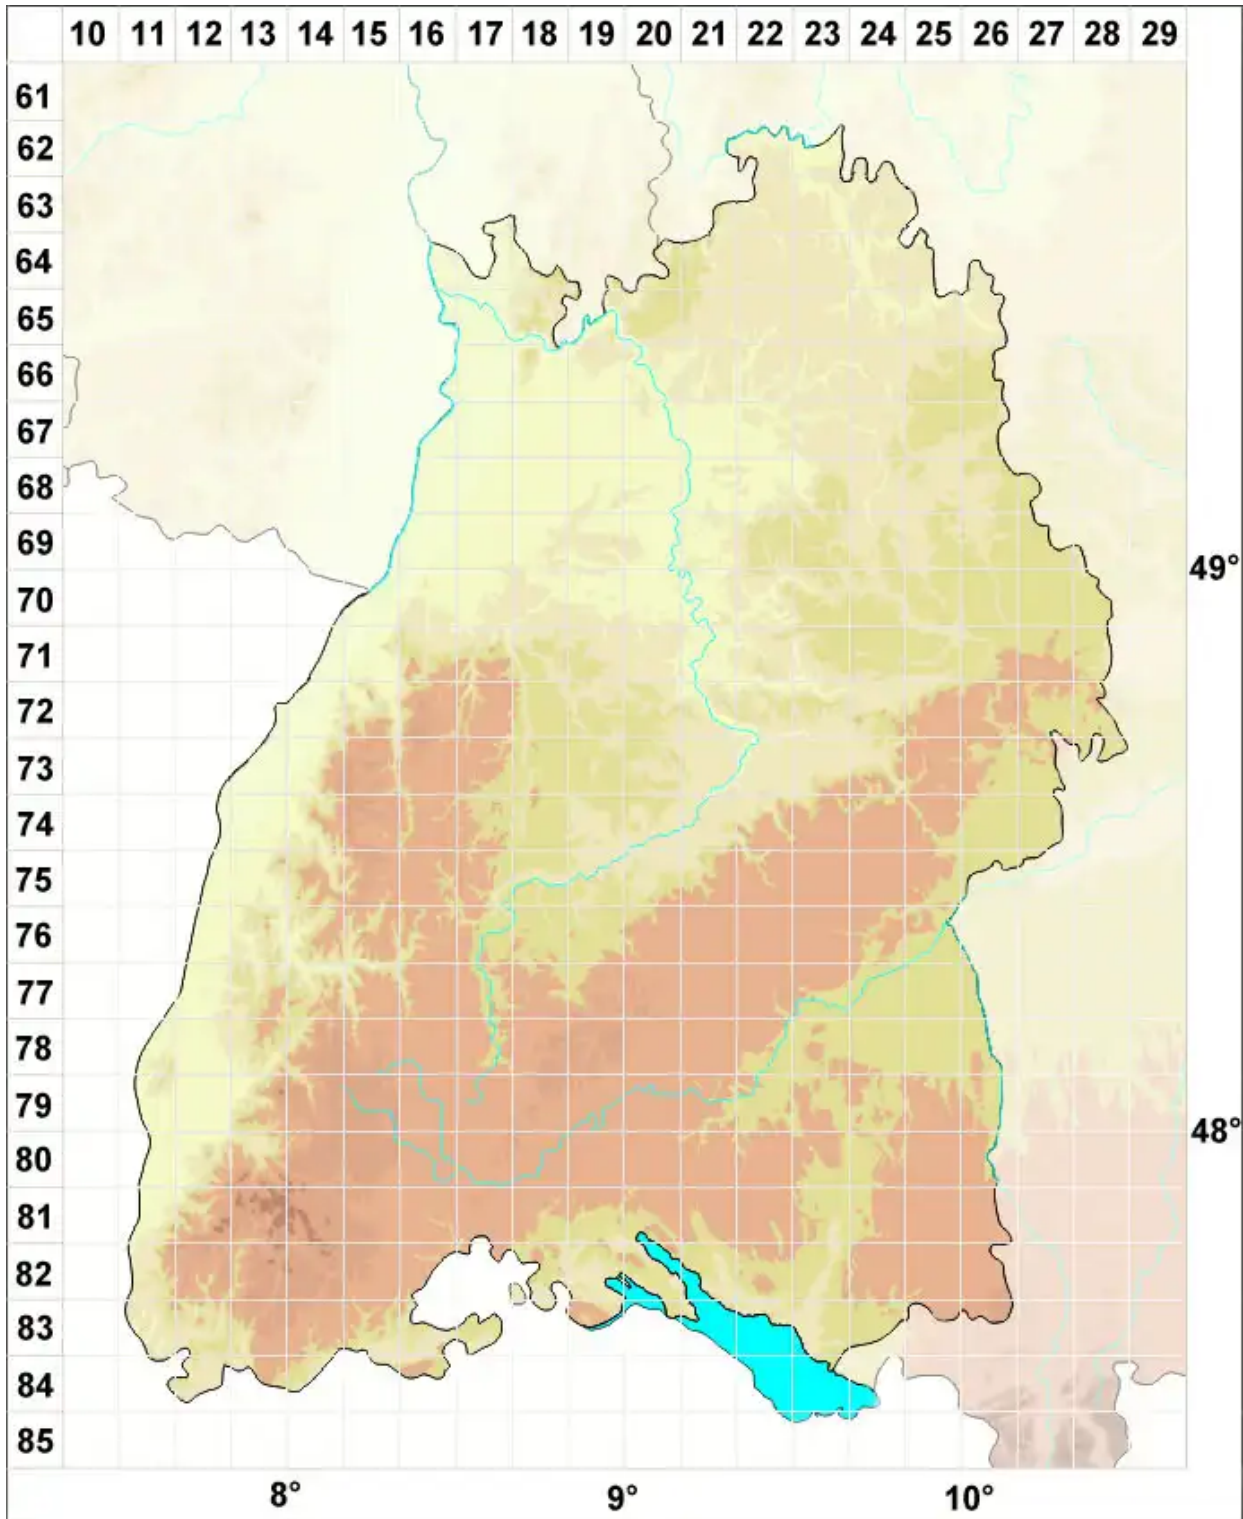

# Abrothallus parmeliarum (Sommerf.) Arnold

Legende:

- Symbole:**
- Ausgefülltes Symbol:  
Zeitraum von 1980 bis heute (Aktuelle Angabe)
  - Leeres Symbol:  
Zeitraum vor 1980 (Altangabe)
  - Quadrat: Herbarbeleg