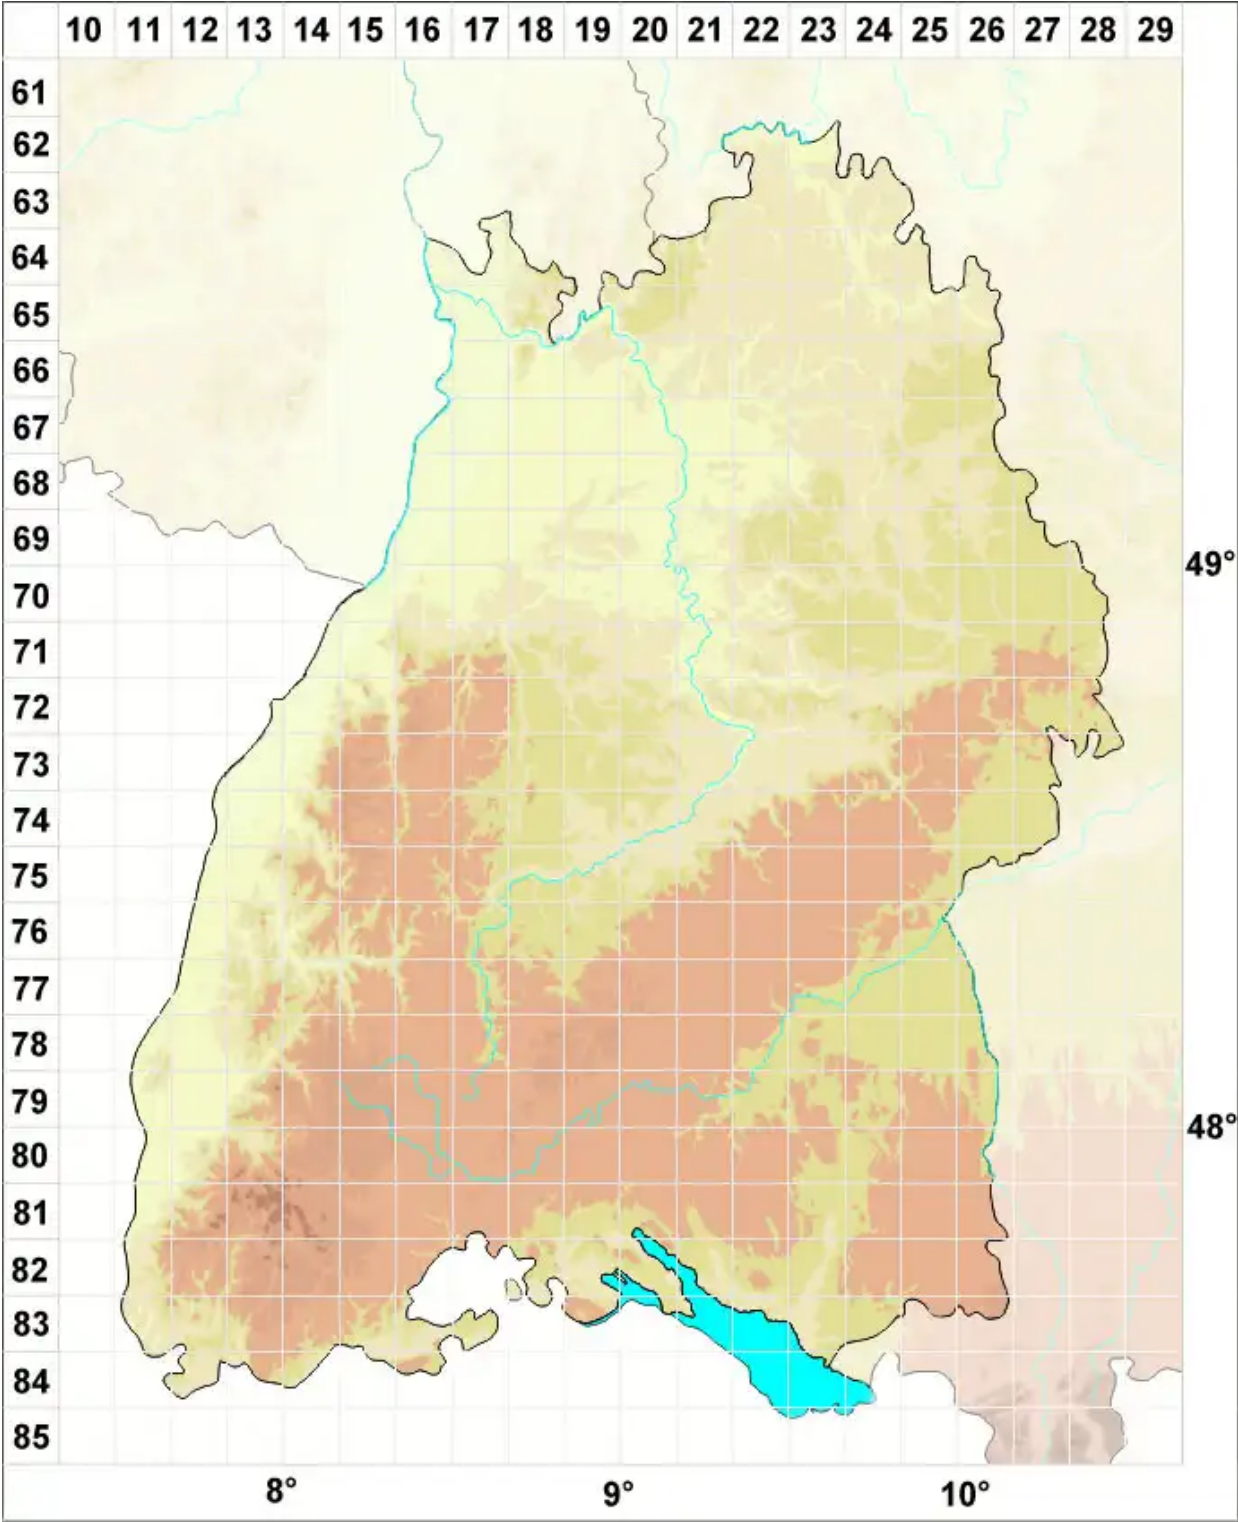

Micarea inquinans (Tul.) Coppins

Legende:

- Symbole:**
- Ausgefülltes Symbol:
Zeitraum von 1980 bis heute (Aktuelle Angabe)
 - Leeres Symbol:
Zeitraum vor 1980 (Altangabe)
 - Quadrat: Herbarbeleg