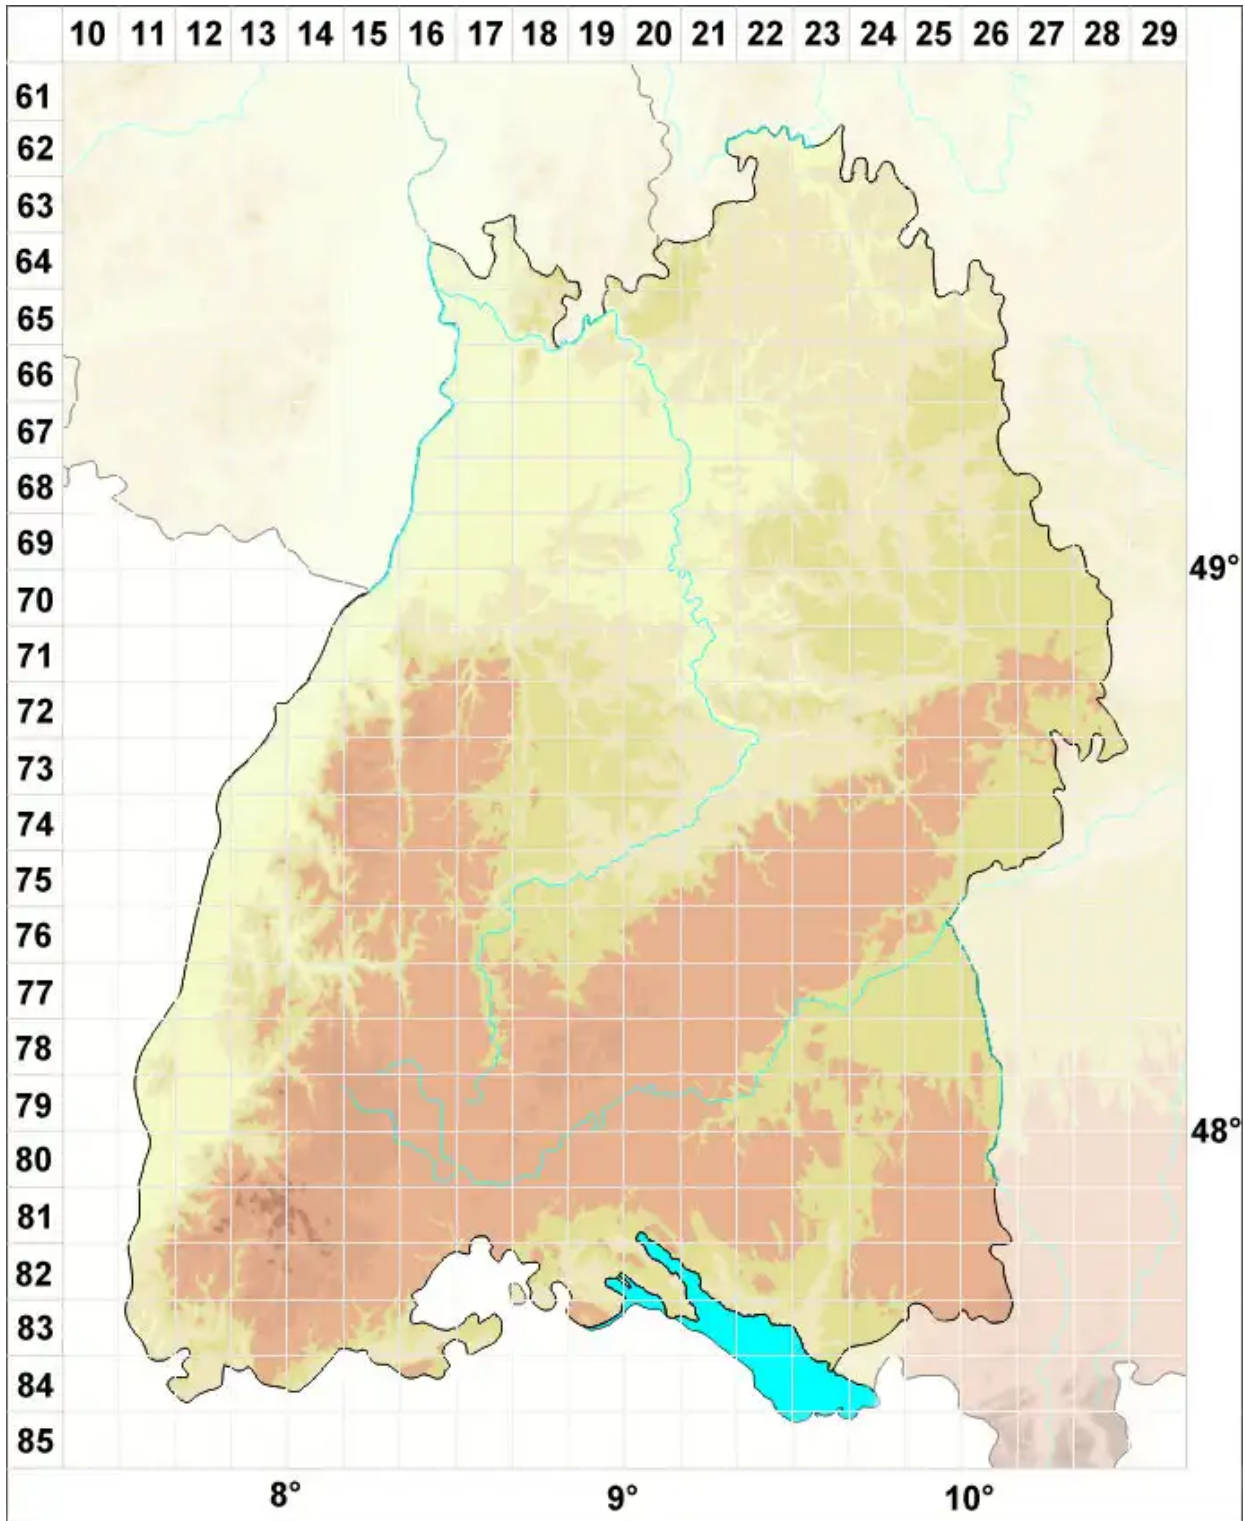

# Abrothallus cetrariae C. Kotte

Legende:

- Symbole:**
- Ausgefülltes Symbol:  
Zeitraum von 1980 bis heute (Aktuelle Angabe)
  - Leeres Symbol:  
Zeitraum vor 1980 (Altangabe)
  - Quadrat: Herbarbeleg