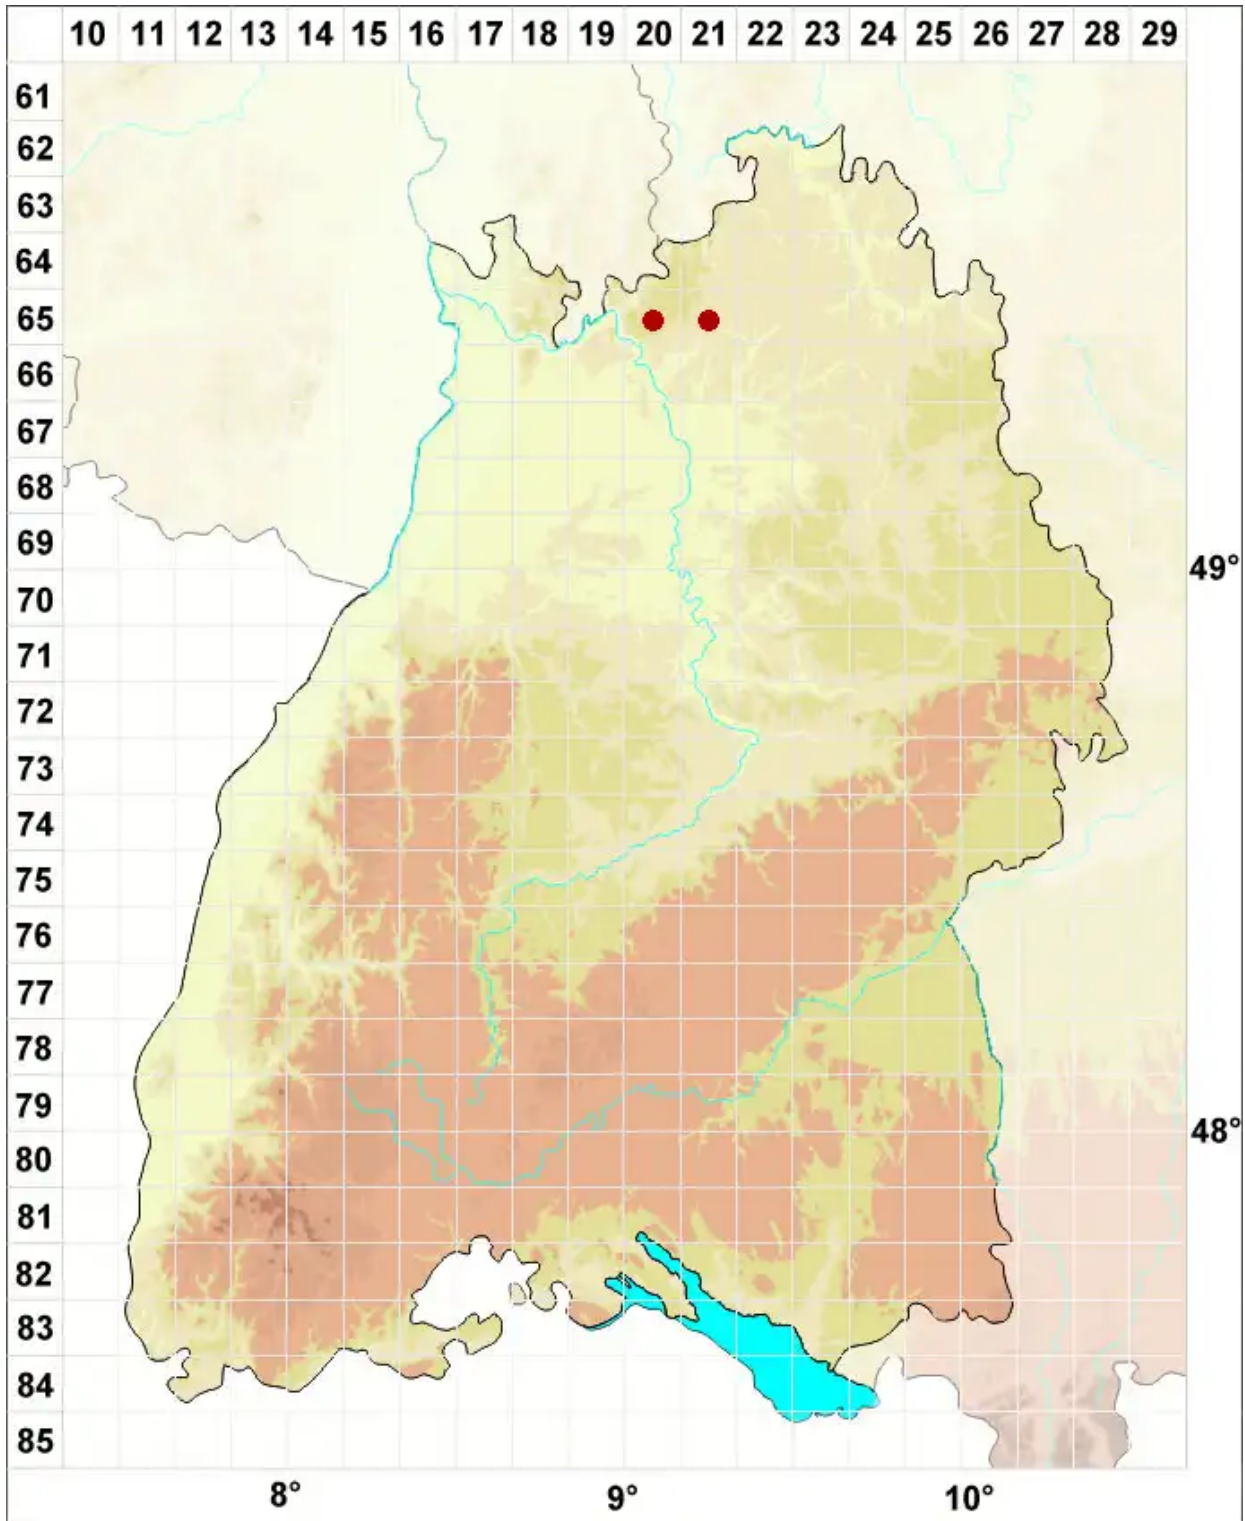

# Abrothallus buellianus Diederich

Legende:

**Symbole:**

Ausgefülltes Symbol:  
Zeitraum von 1980 bis heute (Aktuelle Angabe)

Leeres Symbol:  
Zeitraum vor 1980 (Altangabe)

Quadrat: Herbarbeleg